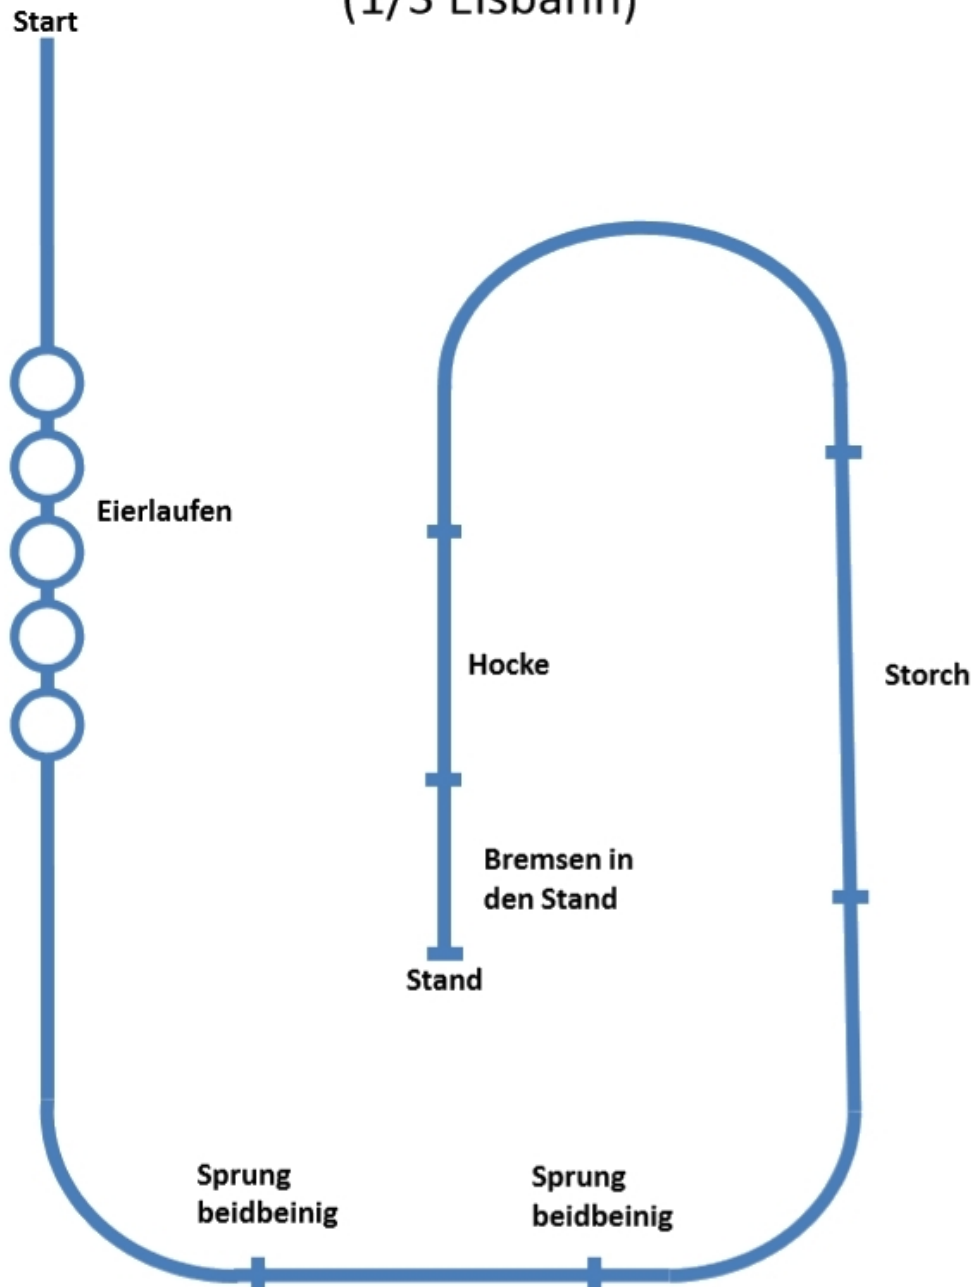

## Freiläufer ohne Musik

# Parcours Standard

(1/3 Eisbahn)

# Parcours Eismäuse II

(1/3 Eisbahn)

**Parcours ( 1/3 Eisbahn): Eisläufer**

**Parcour Eisläufer (7 Elemente) für ELCHE und FÜCHSE:**

1. Kreisel (Slalom um 360°)
2. 2x Drehsprünge **auf der Geraden für ELCHE** / **am Kreis für FÜCHSE**
3. Roller fahren und Storch
4. **Flieger vorw. für ELCHE** / **Fechte für FÜCHSE**
5. Hocke
6. Bremsen
7. Pirouette **aus dem Schneckenanlauf für ELCHE** / **über die Zacke für FÜCHSE**

#### **Parcour Eisflitzer (4 Elemente) für Pinguine 1 :**

1. Slalom
2. Hocke
3. Storch
4. Bremsen