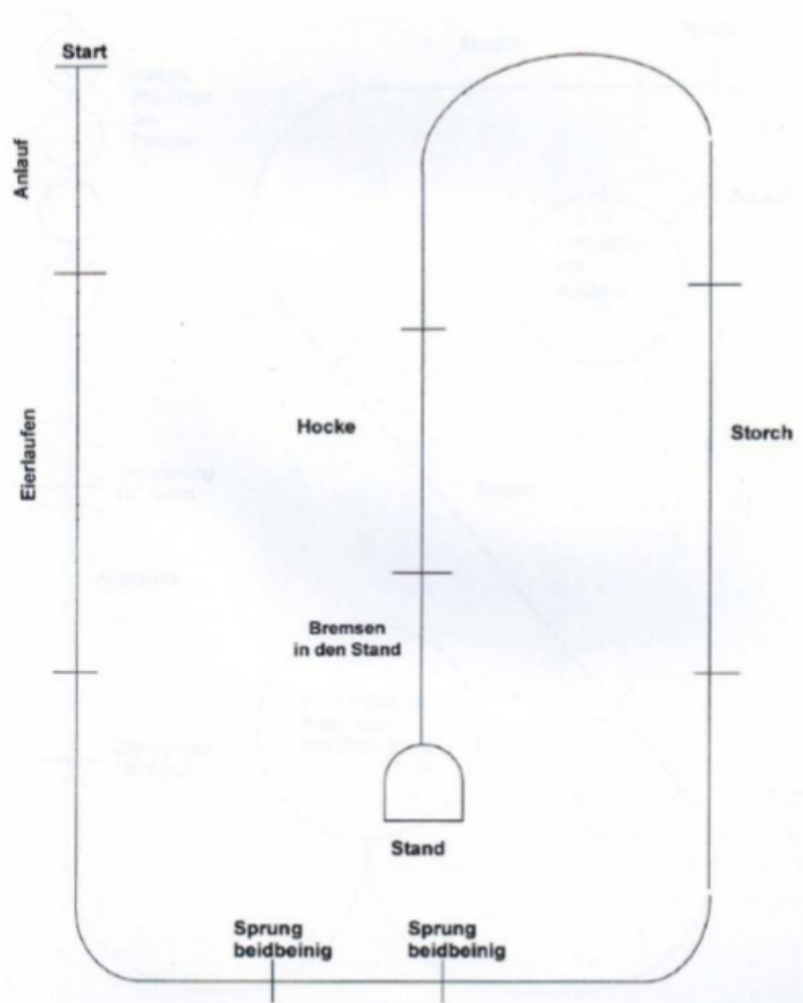

# Parcours Standard

(1/3 Eisbahn)

# Parcours Eismäuse II

(1/3 Eisbahn)

**Parcours ( 1/3 Eisbahn): Eisläufer**

**Parcour Eisläufer (7 Elemente) für ELCHE und FÜCHSE:**

1. Kreisel (Slalom um 360°)
2. 2x Drehsprünge **auf der Geraden für ELCHE** / **am Kreis für FÜCHSE**
3. Roller fahren und Storch
4. **Flieger vorw. für ELCHE** / **Fechte für FÜCHSE**
5. Hocke
6. Bremsen
7. Pirouette **aus dem Schneckenanlauf für ELCHE** / **über die Zacke für FÜCHSE**

**Parcours Eismäuse (1/3 Eisbahn)**

**Parcour Eismäuse (5 Elemente) für [Pinguine 2](#):**

1. Eierlaufen vorw.
2. 2x Sprünge beidbeinig
3. Storch
4. Hocke
5. Bremsen