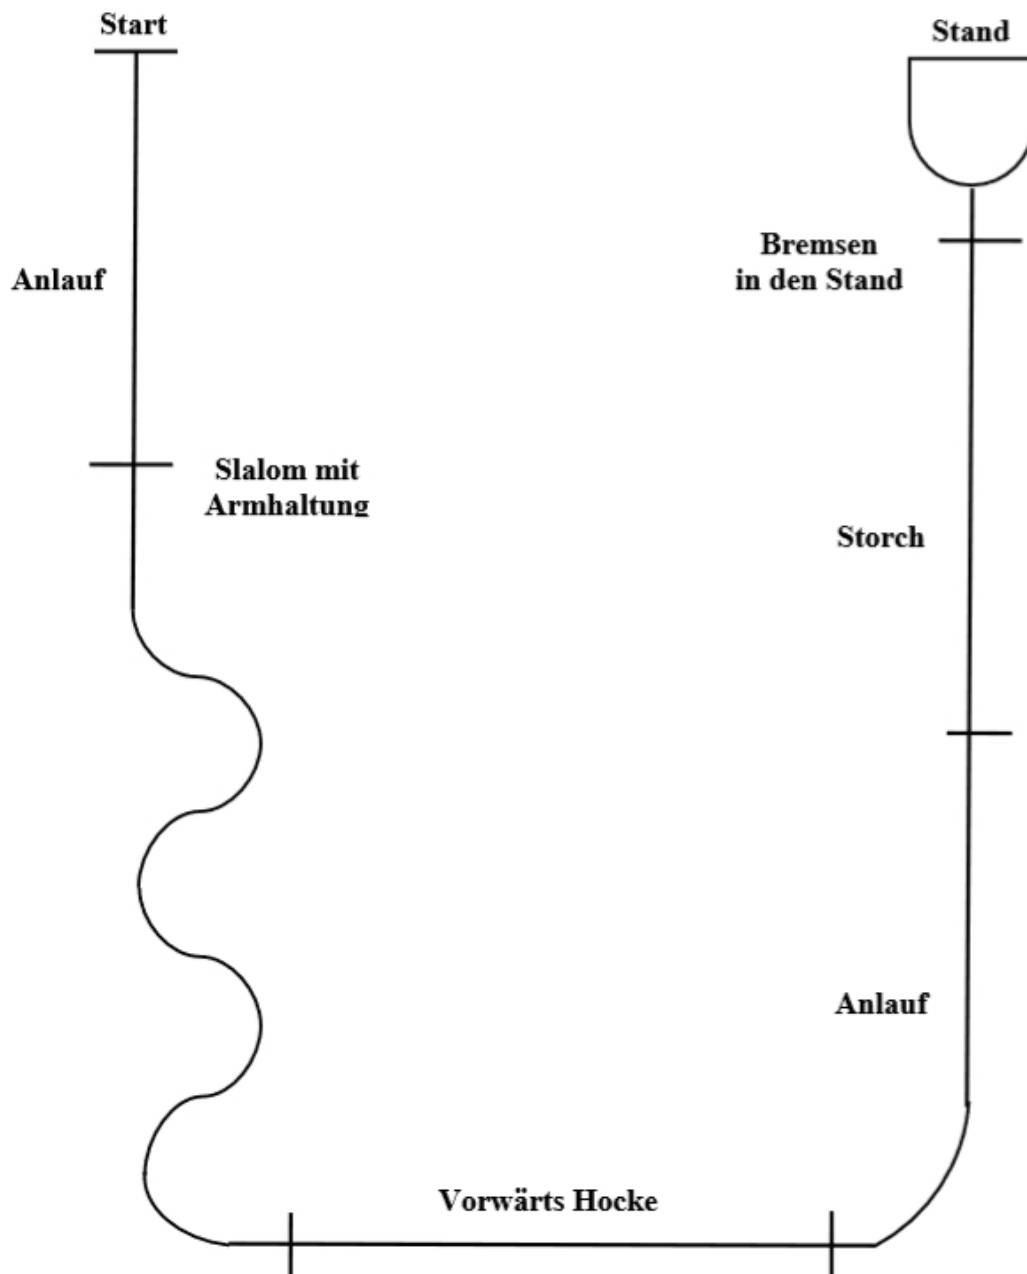

Parcours Eisflitzer 1/3 Eisbahn

Parcour Eisflitzer (4 Elemente) für Pinguine 1 :

1. Slalom
2. Hocke
3. Storch
4. Bremsen