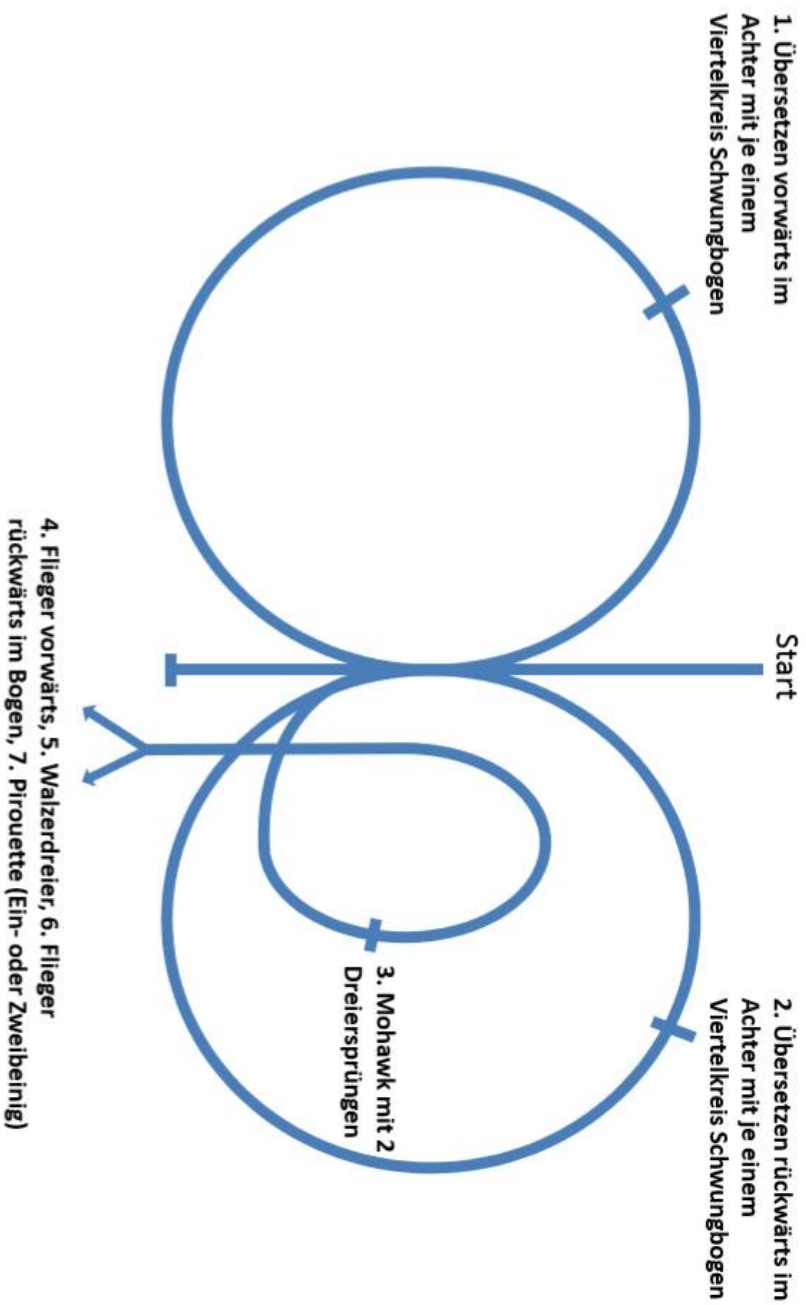

## Freiläufer ohne Musik

# Parcours Standard

(1/3 Eisbahn)

# Parcours Eismäuse II

(1/3 Eisbahn)

**Parcours ( 1/3 Eisbahn): Eisläufer**

**Parcour Eisläufer (7 Elemente) für ELCHE und FÜCHSE:**

1. Kreisel (Slalom um 360°)
2. 2x Drehsprünge **auf der Geraden für ELCHE** / **am Kreis für FÜCHSE**
3. Roller fahren und Storch
4. **Flieger vorw. für ELCHE** / **Fechte für FÜCHSE**
5. Hocke
6. Bremsen
7. Pirouette **aus dem Schneckenanlauf für ELCHE** / **über die Zacke für FÜCHSE**

#### **Parcour Eisflitzer (4 Elemente) für Pinguine 1 :**

1. Slalom
2. Hocke
3. Storch
4. Bremsen