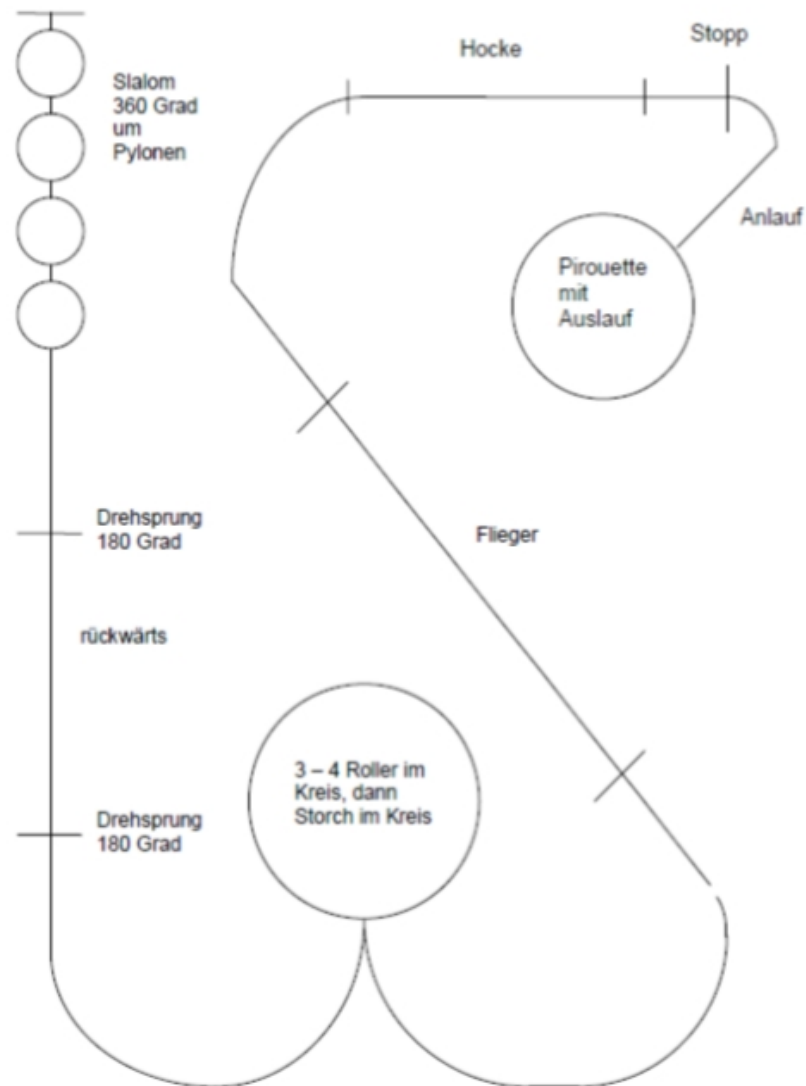

# Parcours Standard

(1/3 Eisbahn)

# Parcours Eismäuse II

(1/3 Eisbahn)

**Parcours ( 1/3 Eisbahn): Eisläufer**

**Parcour Eisläufer (7 Elemente) für ELCHE und FÜCHSE:**

1. Kreisel (Slalom um 360°)
2. 2x Drehsprünge **auf der Geraden für ELCHE** / **am Kreis für FÜCHSE**
3. Roller fahren und Storch
4. **Flieger vorw. für ELCHE** / **Fechte für FÜCHSE**
5. Hocke
6. Bremsen
7. Pirouette **aus dem Schneckenanlauf für ELCHE** / **über die Zacke für FÜCHSE**

**Parcours Eismäuse (1/3 Eisbahn)**

**Parcour Eismäuse (5 Elemente) für [Pinguine 2](#):**

1. Eierlaufen vorw.
2. 2x Sprünge beidbeinig
3. Storch
4. Hocke
5. Bremsen

### Parcours Eisflitzer 1/3 Eisbahn