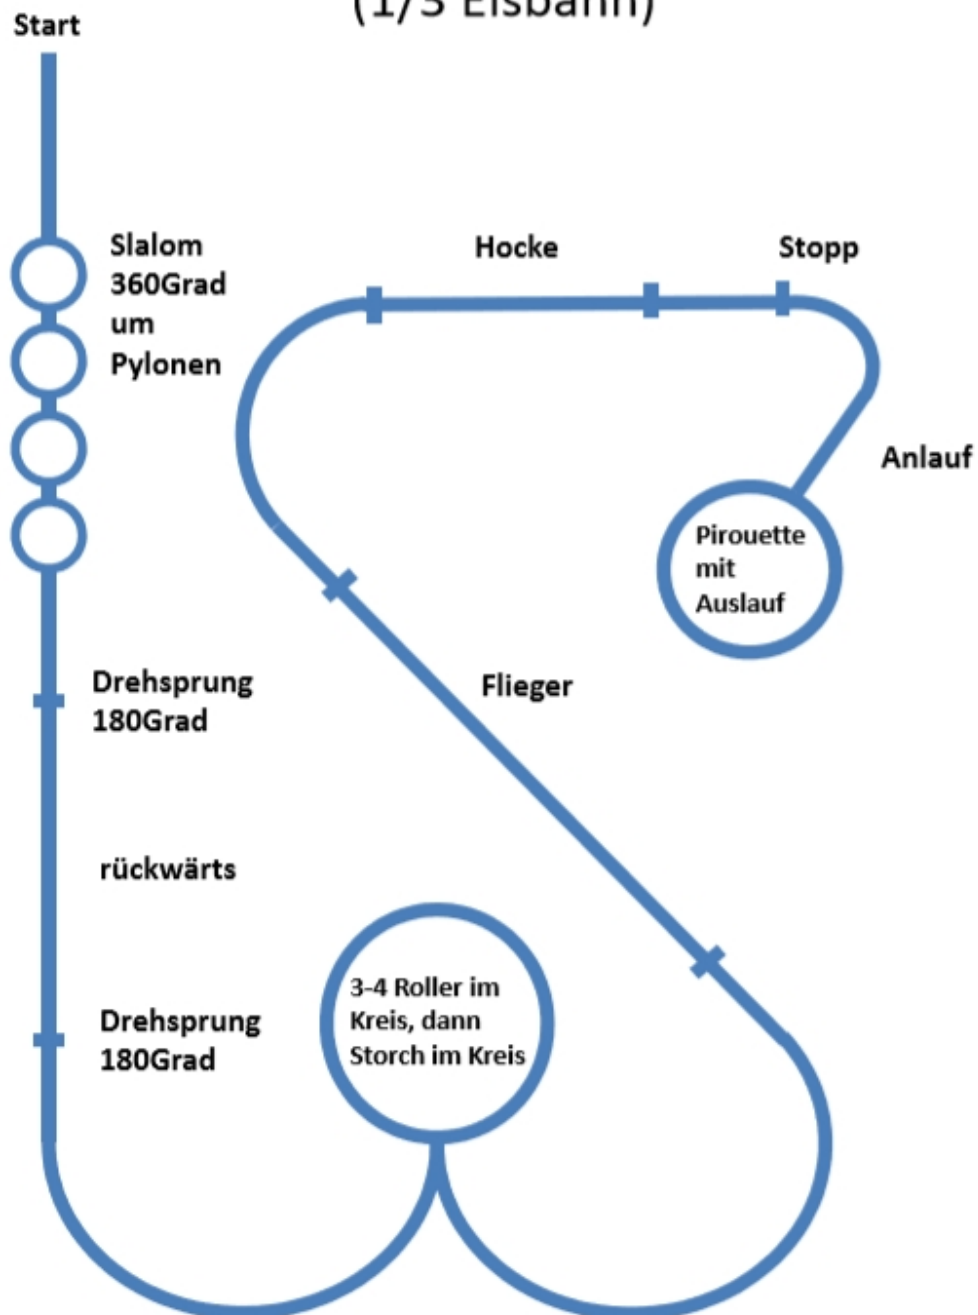

# Parcours Standard

(1/3 Eisbahn)

# Parcours Eismäuse II

(1/3 Eisbahn)

**Parcours ( 1/3 Eisbahn): Eisläufer**

**Parcour Eisläufer (7 Elemente) für ELCHE und FÜCHSE:**

1. Kreisel (Slalom um 360°)
2. 2x Drehsprünge **auf der Geraden für ELCHE** / **am Kreis für FÜCHSE**
3. Roller fahren und Storch
4. **Flieger vorw. für ELCHE** / **Fechte für FÜCHSE**
5. Hocke
6. Bremsen
7. Pirouette **aus dem Schneckenanlauf für ELCHE** / **über die Zacke für FÜCHSE**

### Parcours Eisflitzer 1/3 Eisbahn

#### **Parcour Eisflitzer (4 Elemente) für Pinguine 1 :**

1. Slalom
2. Hocke
3. Storch
4. Bremsen